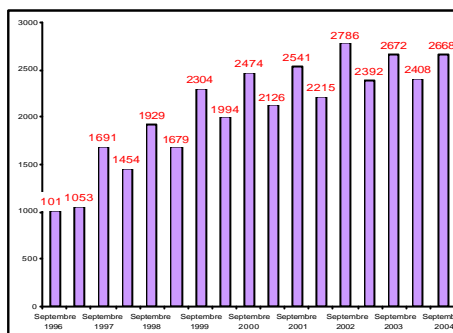

L'INSTITUT SUPERIEUR DES ETUDES

TECHNOLOGIQUES DE

NABEUL

Evolution de l'effectif des étudiants (1996-2004)